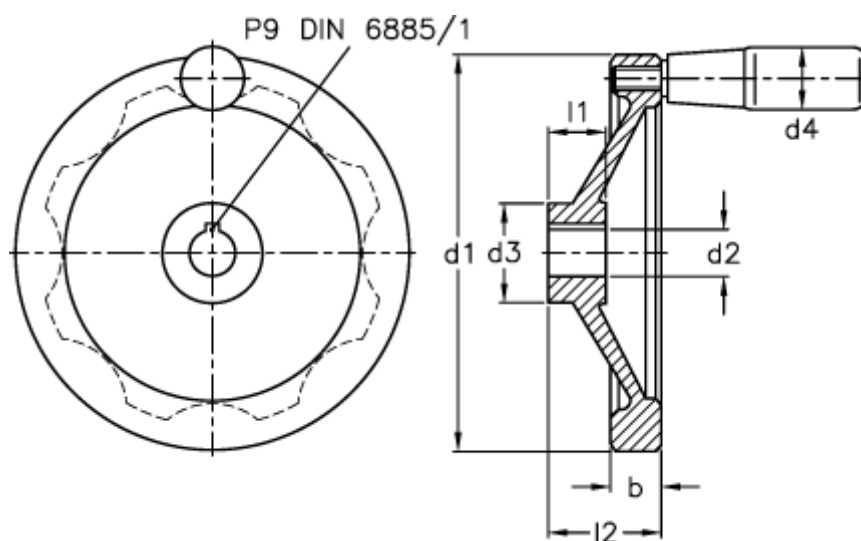

Varenummer: 20274316  
Beskrivelse: E+G Håndhjul  
GN321-160-K16-R

## Mål

b	= 18.0
d1	= 160
d2 H7	= 16
d3	= 36
d4	= 24
l1	= 20
l2 ca.	= 39